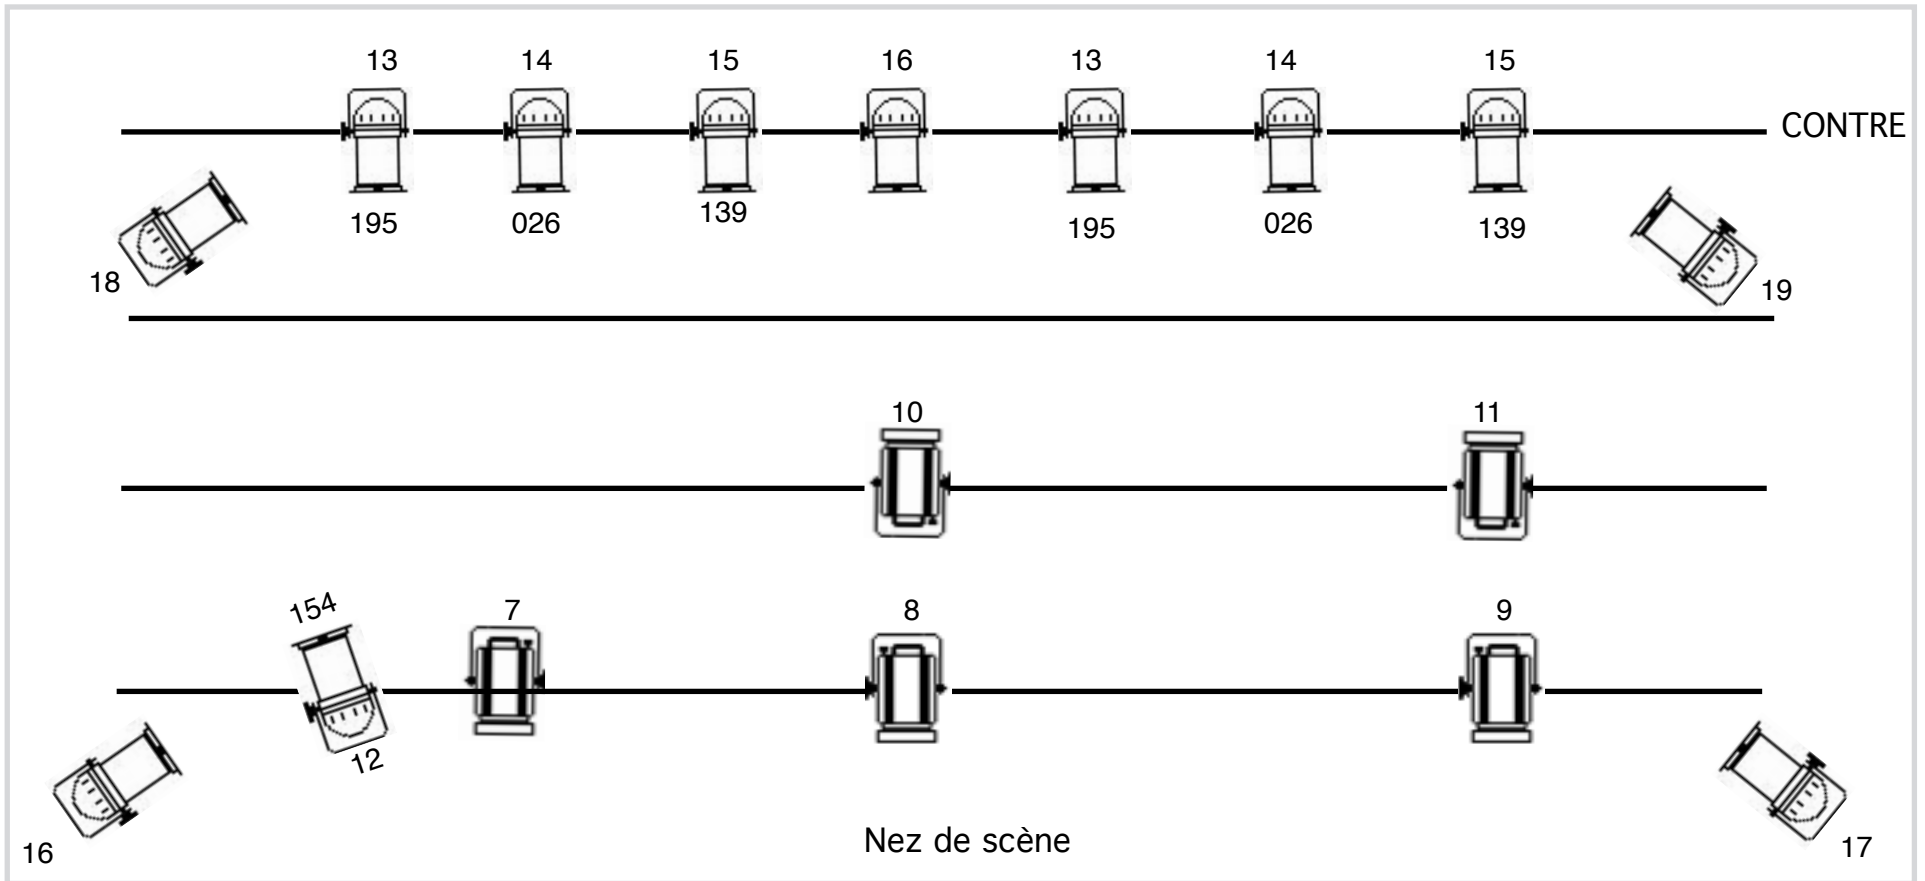

La Belle au Bois de Chicago
Régisseuse : Elodie Murat
06.98.74.19.30

Scène

CONTRE

18

19

Nez de scène

FACE

16

17

L 154

L 154

L 154

1

20

21

2